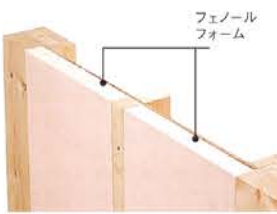

フェノールフォーム

フェノールフォームは、断熱材「グラスウール」に比べて約2倍の断熱効果を持つ高性能断熱材です。耐久性も高く、何年経っても変わらない断熱性能を誇ります。